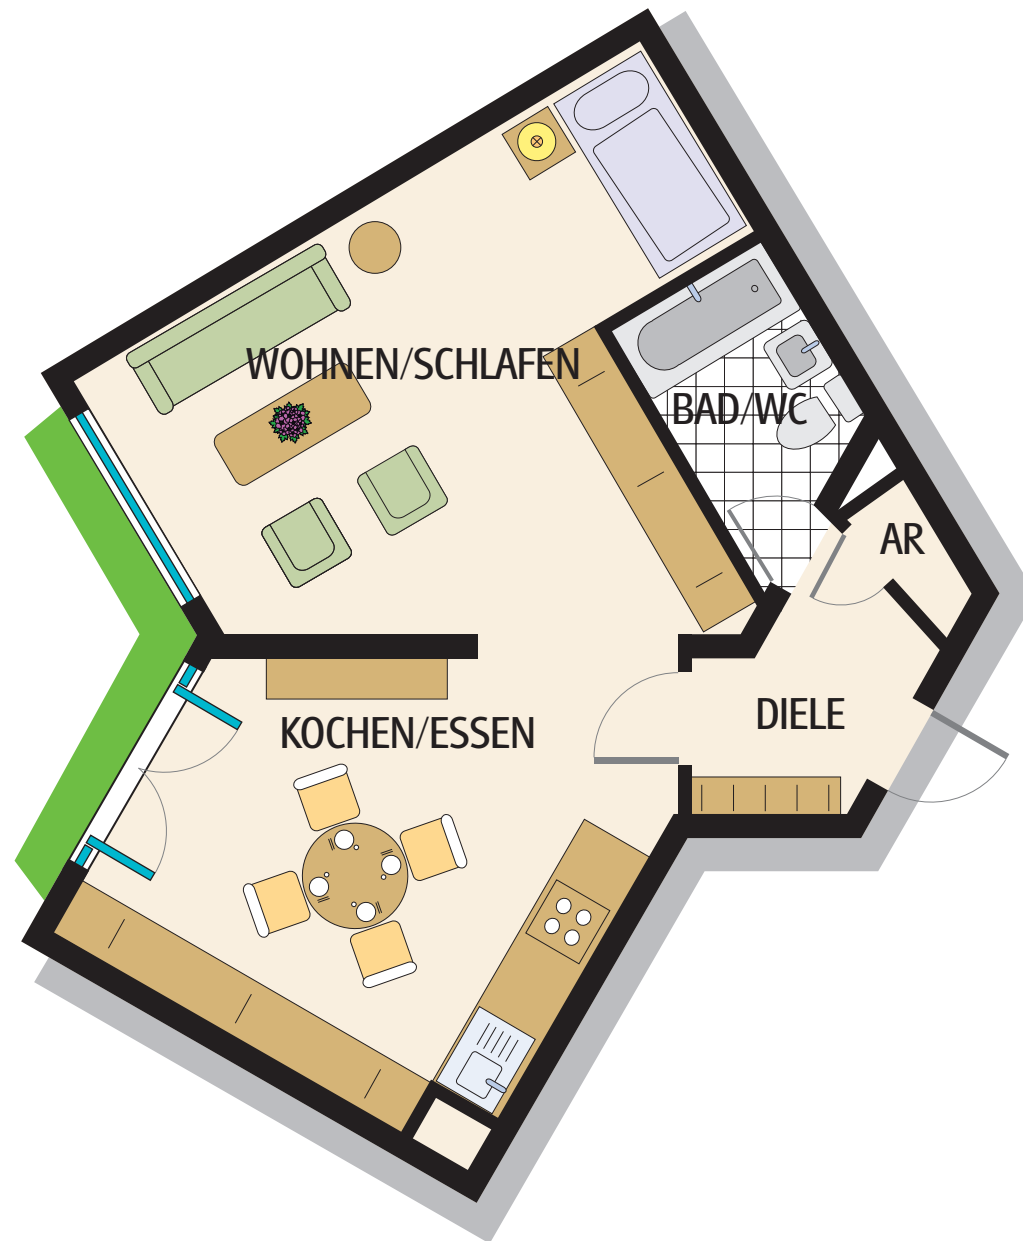

Eigentumswohnungen
Remscheid-Lennep
Poststraße 1, 1a, 3, 5, 7, 9
und Gartenstraße 6

Grundrissbeispiel Poststraße 1
1 1/2-Zimmerwohnung
48 m² Wohnfläche