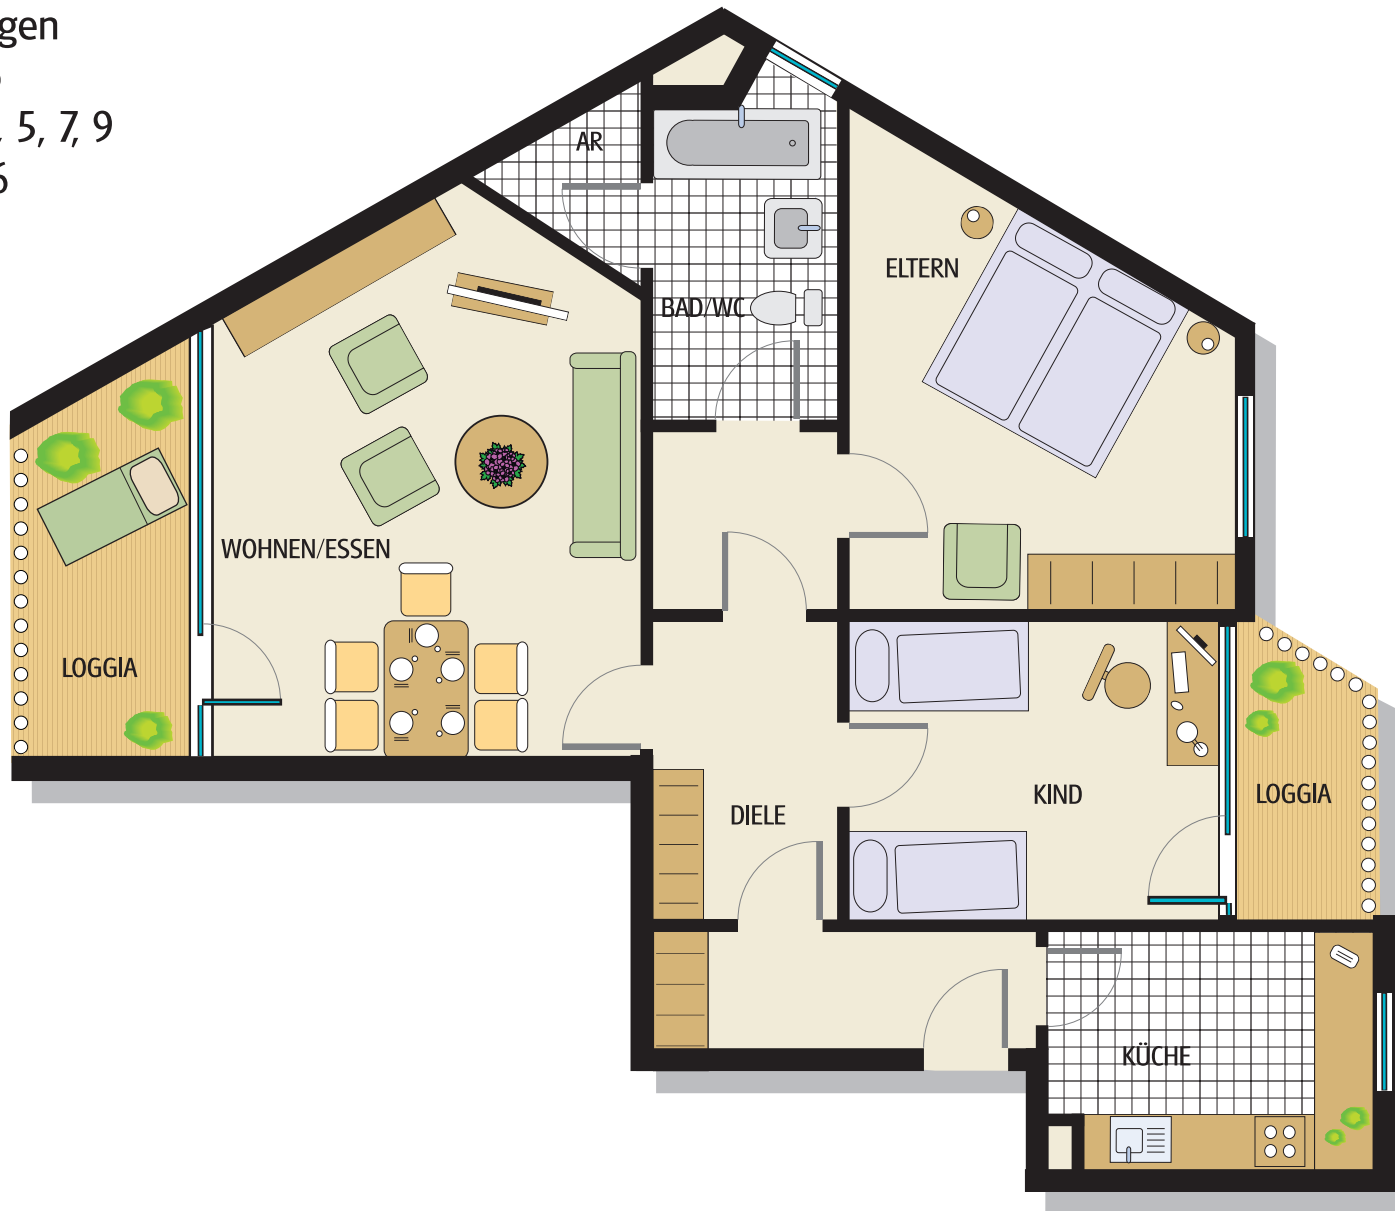

Eigentumswohnungen
Remscheid-Lennep
Poststraße 1, 1a, 3, 5, 7, 9
und Gartenstraße 6

Grundrissbeispiel Poststraße 1a
3-Zimmerwohnung
80 m² Wohnfläche