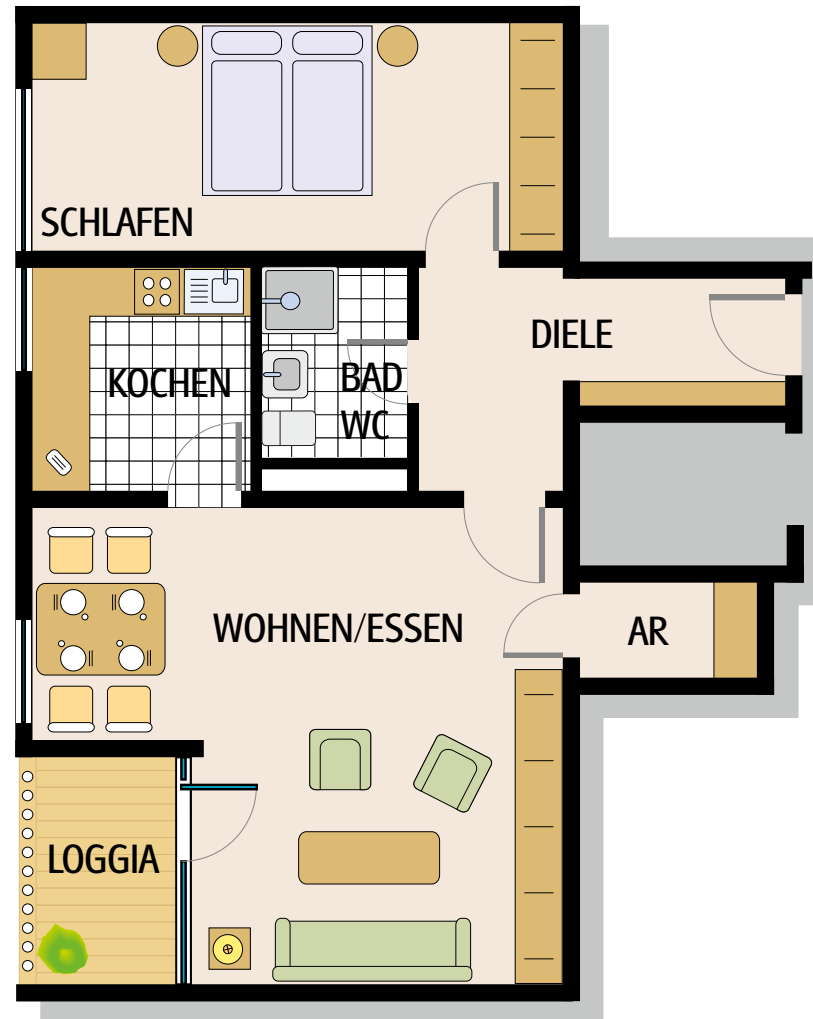

Eigentumswohnungen
Remscheid-Lennep
Poststraße 1, 1a, 3, 5, 7, 9
und Gartenstraße 6

Grundrissbeispiel Poststraße 1a
2-Zimmerwohnung
66 m² Wohnfläche