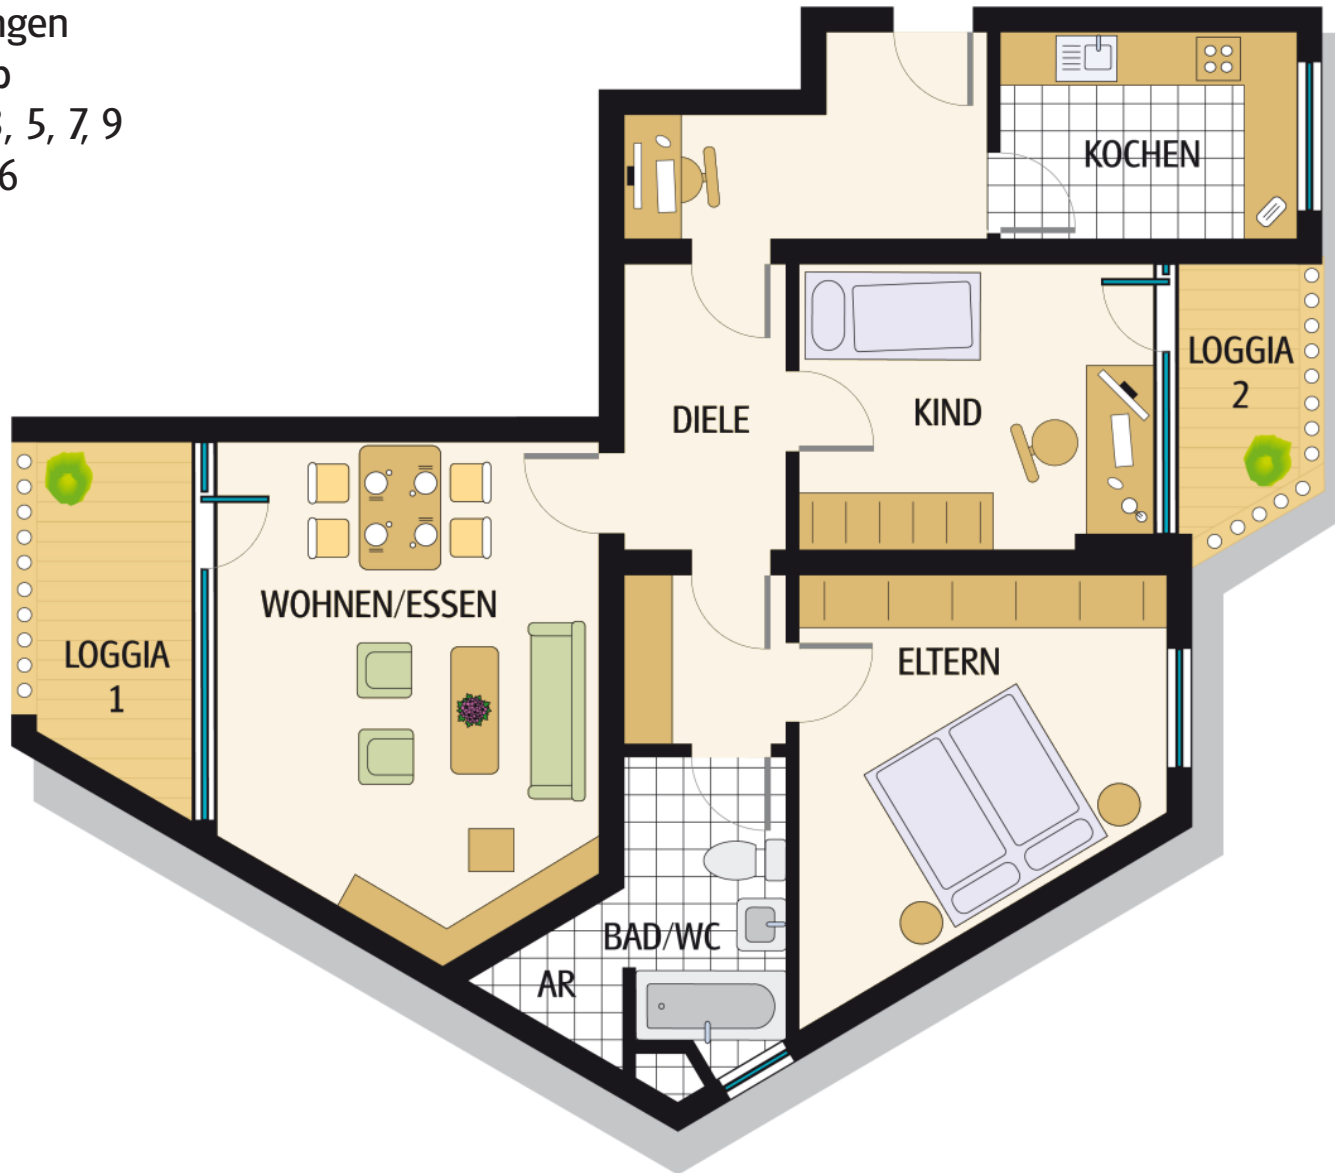

Eigentumswohnungen
Remscheid-Lennep
Poststraße 1, 1a, 3, 5, 7, 9
und Gartenstraße 6

Grundrissbeispiel Poststraße 1a
3-Zimmerwohnung
83 m² Wohnfläche